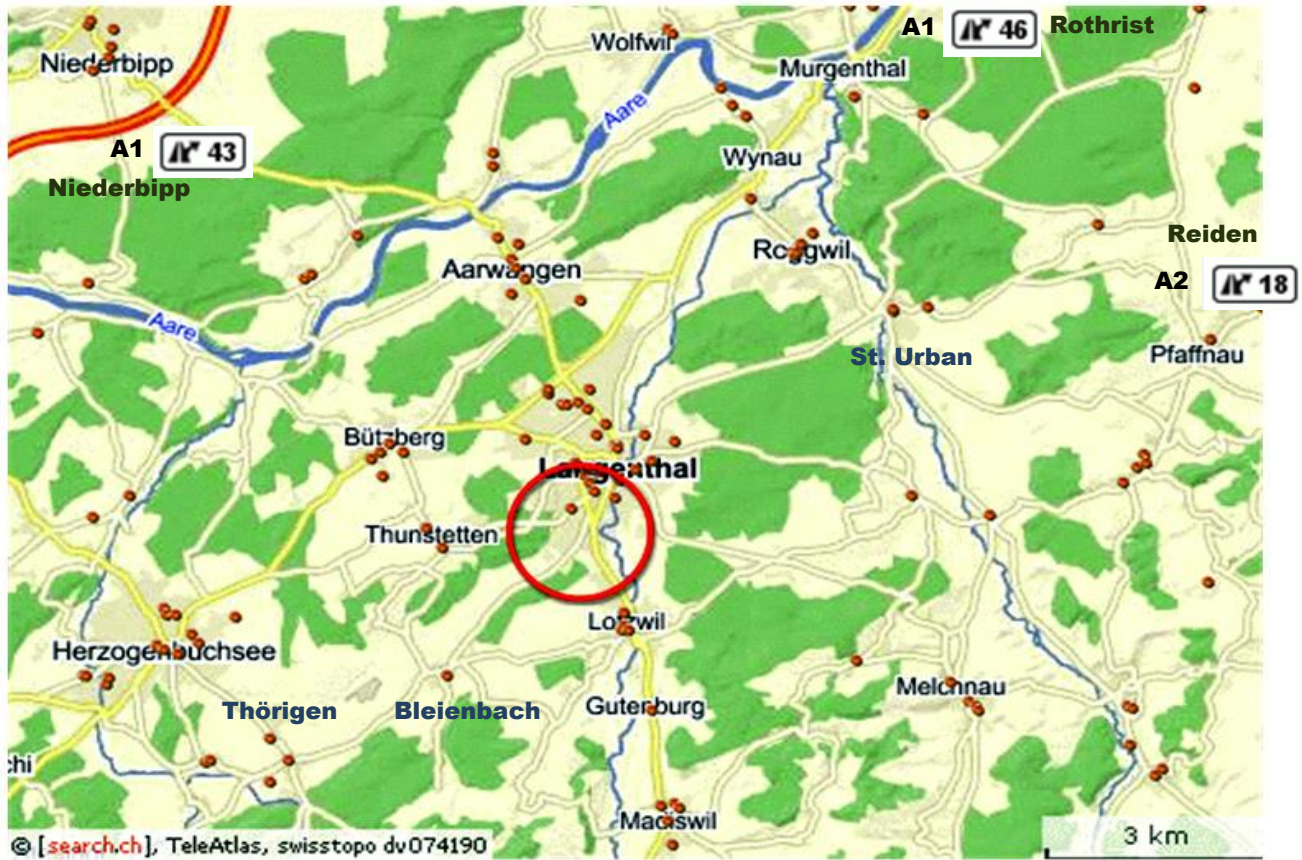

# KV Langenthal – Anfahrt Übersicht

Kynologischer Verein  
Langenthal u. Umgebung

## KV Langenthal – Klubhaus Anfahrt Detail

Langenthal durchfahren in Richtung **Burgdorf / Huttwil**

In der südlichen Ortshälfte Richtung **Burgdorf / Bleienbach**

**200m nach Bahnübergang** südwärts in den Quartierweg einbiegen und **in den Wald hoch fahren**

**Bitte Schritttempo!**

Parkplätze vorhanden

GPS-Position: N 47°1980 E 7°77950 / Navi-Adresse: Bleienbachstr. 63, 4900 Langenthal